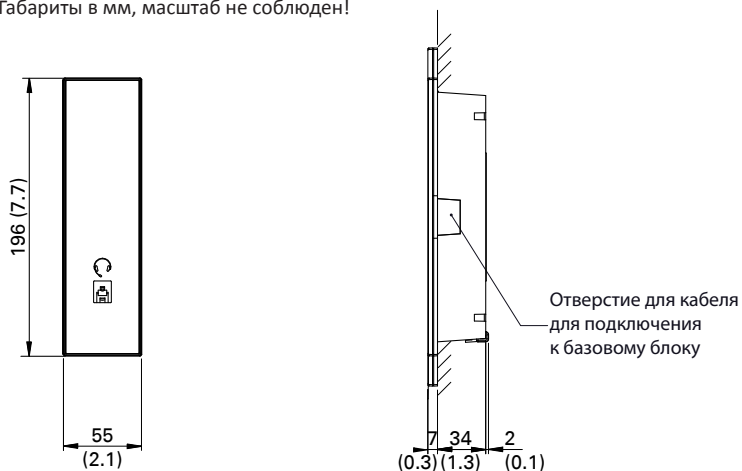

Установка

МЕРЫ ПРЕДОСТОРОЖНОСТИ / ИНСТРУКЦИИ ПО МОНТАЖУ

- При открытии модулей необходимо соблюдать требования защиты от статического электричества.
- Модули могут открывать только сервисные инженеры с соответствующим допуском.
- Лицевые панели крепятся к задней части корпуса с помощью винтов. Поэтому поверхность пульта управления должна быть доступна сзади.
- В комплект поставки включены шурупы для металлических пластин (4 шт. 3.5 мм x 9.5 мм Tx10) и шурупы для дерева (4 шт. 3.5 мм x 30 мм Tx10) для внутреннего монтажа в стол.

ПОДКЛЮЧЕНИЕ

- Первый модуль для подключения гарнитуры подключается к базовому модулю с помощью ленточного кабеля.

ГАБАРИТЫ CDHD 50P

Габариты в мм, масштаб не соблюден!